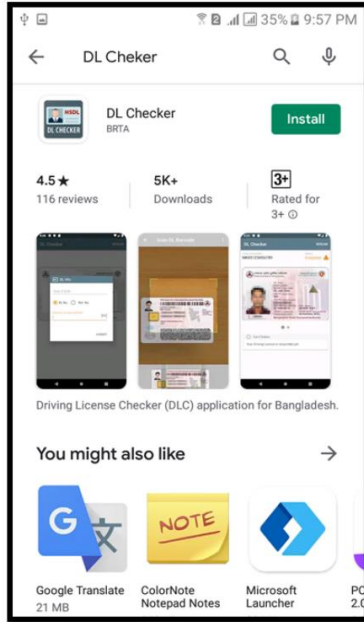

# সেবা সহজিকরণের ডকুমেন্টেশন

গণপ্রজাতন্ত্রী বাংলাদেশ সরকার  
বাংলাদেশ সড়ক পরিবহন কর্তৃপক্ষ  
(উদ্ভাবন প্রদর্শনী)

উদ্ভাবনের নম : মোবাইল মেসেজ ও এন্ড্রয়েড এপের মাধ্যমে ড্রাইভিং লাইসেন্স প্রস্তুতের স্ট্যাটাস জানা  
উদ্ভাবক : এ.এইচ.এম. আনোয়ার পারভেজ, সিনিয়র কম্পিউটার অপারেটর(১ম শ্রেণী)