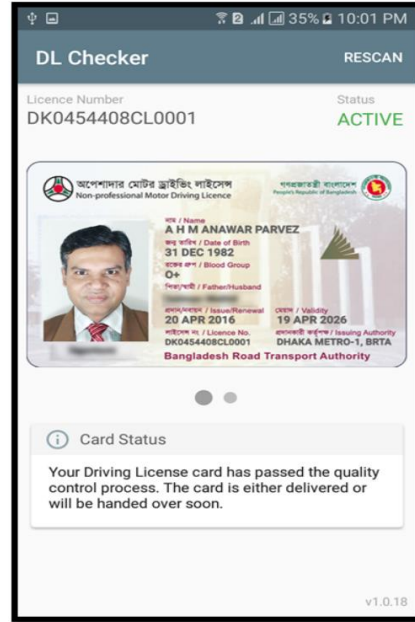

# সেবা সহজিকরণের ডকুমেন্টেশন

গণপ্রজাতন্ত্রী বাংলাদেশ সরকার  
বাংলাদেশ সড়ক পরিবহন কর্তৃপক্ষ  
(উদ্ভাবন প্রদর্শনী)

উদ্ভাবনের নম : মোবাইল মেসেজ ও এন্ড্রয়েড এপের মাধ্যমে ড্রাইভিং লাইসেন্স প্রস্তুতের স্ট্যাটাস জানা  
উদ্ভাবক : এ.এইচ.এম. আনোয়ার পারভেজ, সিনিয়র কম্পিউটার অপারেটর(১ম শ্রেণী)

সেবা গ্রহণের প্রক্রিয়া:

মোবাইলের মেসেজ অপশনে গিয়ে টাইপ করুন “DL<Space>Refrence no.”এবং মেসেজটি পাঠিয়ে দিন ২৬৯৬৯ নাম্বারে। যেমন- আপনার ড্রাইভিং লাইসেন্স এর রেফারেন্স নম্বর যদি DM2P045 হয় তবে মেসেজ লিখবেন এভাবে:

App-এ প্রথমে জন্ম তারিখ সঠিকভাবে দিন। এরপর “DL No” নির্বাচন করলে ড্রাইভিং লাইসেন্স নাম্বার অথবা “Ref. No.” নির্বাচন করলে রেফারেন্স নাম্বার ইনপুট করে “Submit”-বাটনে ক্লিক করলে আপনার প্রয়োজনীয় তথ্য পেয়ে যাবেন।