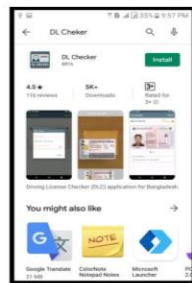

উদ্দেশ্য: ড্রাইভিং লাইসেন্সের আবেদন করার পর তা প্রিন্টিংয়ের কোন পর্যায়ে আছে তার জানার জন্য আবেদনকারীকে সংশ্লিষ্ট অফিসে এসে জানতে হতো। এতকরে তার সময় ও যাতায়াত খচর অবচয় হতো। এসমস্যা নিরসনের লক্ষ্যে মোবাইল মেসেজের মাধ্যমে ড্রাইভিং লাইসেন্স প্রস্তুতের স্ট্যাটাস জানার প্রক্রিয়া চালু করা হয়। এর ফলে আবেদনকারী বর্তমানে ঘরে বসে তার মোবাইলের মেসেজের মাধ্যমে ড্রাইভিং লাইসেন্স প্রস্তুতের স্ট্যাটাস জানতে পারে।

সেবা গ্রহণের প্রক্রিয়া:

মোবাইলের মেসেজ অপশনে গিয়ে টাইপ করুন “DL<Space>Refrence no.”এবং মেসেজটি পাঠিয়ে দিন ২৬৯৬৯ নাম্বারে। যেমন- আপনার ড্রাইভিং লাইসেন্স এর রেফারেন্স নম্বর যদি DM2P045 হয় তবে মেসেজ লিখবেন এভাবে:

DL DM2P045

এরপর ২৬৯৬৯ এ মেসেজ সেন্ড করবেন। ফিরতি মেসেজে আপনার ড্রাইভিং লাইসেন্স প্রিন্টিং-এর বর্তমান স্ট্যাটাস জানানো হবে।

Android App:

এছাড়াও “DL Checker” নামক এন্ড্রয়েড App-এর মাধ্যমে ড্রাইভিং লাইসেন্সের প্রস্তুতের অবস্থা ও ড্রাইভিং লাইসেন্স যাই করা যায়।

App-এ প্রথমে জন্ম তারিখ সঠিকভাবে দিন। এরপর “DL No” নির্বাচন করলে ড্রাইভিং লাইসেন্স নাম্বার অথবা “Ref. No.” নির্বাচন করলে রেফারেন্স নাম্বার ইনপুট করে “Submit”-বাটনে ক্লিক করলে আপনার প্রয়োজনীয় তথ্য পেয়ে যাবেন।